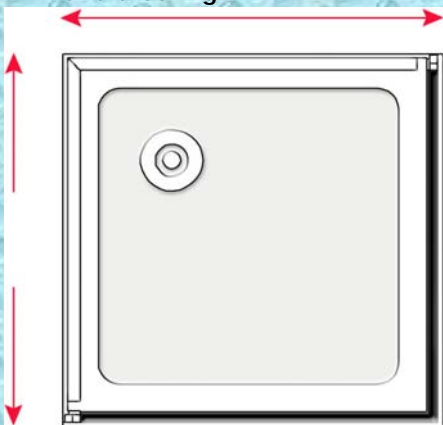

Houten ondergrond

Swift 001; 002 en 004
Linker uitvoering

Artikelnr	type	Afmeting cm
3048-923	Swift 001 Li	134,5 x 84,5
3169-547	Swift 001 Re	134,5 x 84,5
3048-931	Swift 004 Li	109,5 x 79,5
3169-562	Swift 004 Re	109,5 x 79,5
3048-949	Swift 005 Li	129,5 x 74,5
3169-570	Swift 005 Re	129,5 x 74,5
3048-881	Swift 002	104,5 x 104,5
3048-907	Swift 003	94,5 x 94,5
3048-915	Swift 006	124,5 x 124,5

Doorsnede tekening houten ondergrond

Eagle Linker uitvoering,
inkortbaar

Artikelnr	Type	Afmeting cm
3048-956	Eagle 002 Li	185 x 84,5
3048-964	Eagle 002 Re	185 x 84,5

Swift 002; 003 en 006