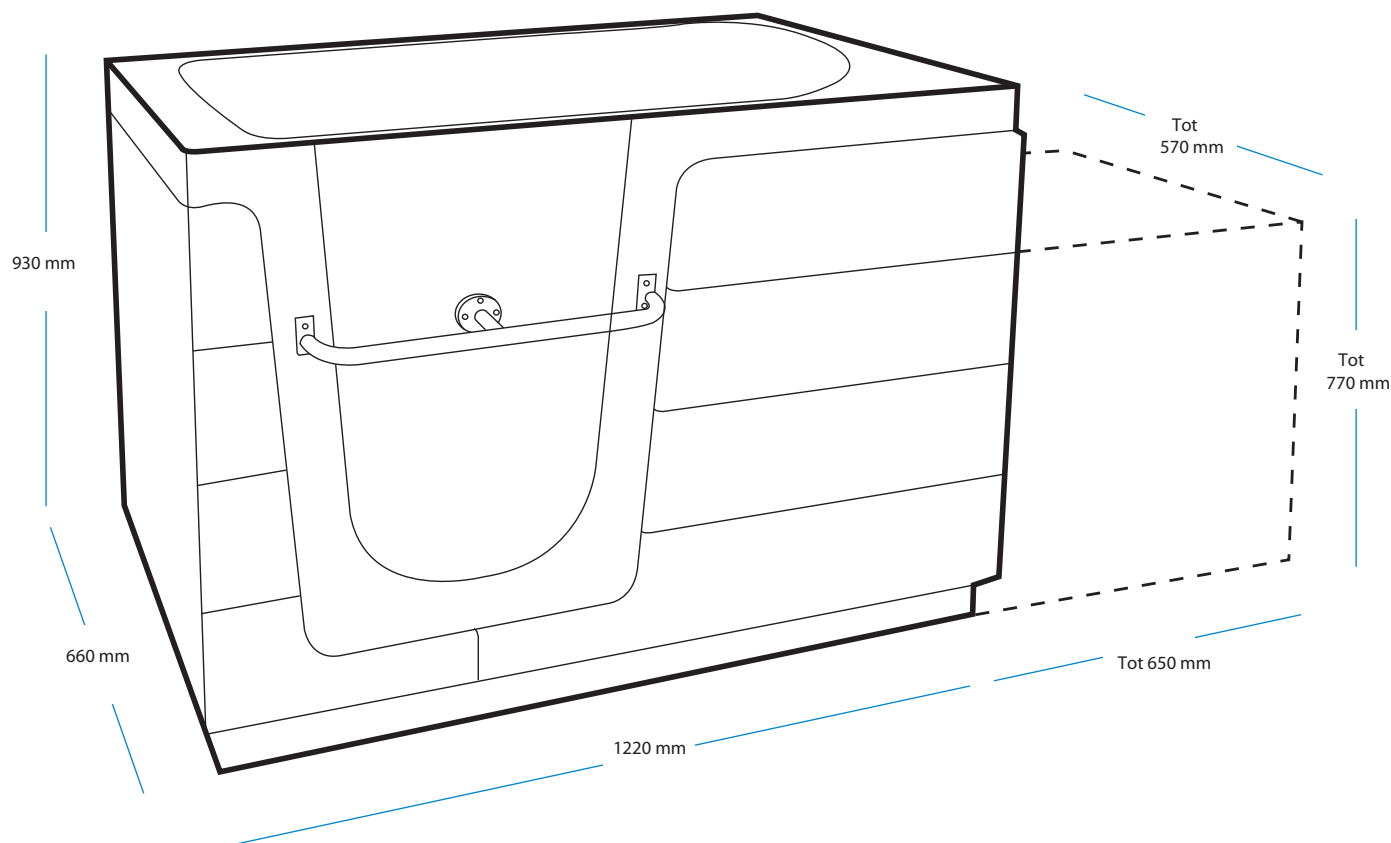

Het Apollo Basic Bad

De luxe van comfortabel baden

Apollo Medical bv

Dé specialist voor de 55 plusser

Maten & uitvoering

Het Basic bad heeft een aantal veiligheids voorzieningen. De T-vormige handel aan de buitenzijde zorgt voor een goede waterdichte afsluiting. In noodgevallen kan de deur verwijderd worden. En u kunt er uw handdoek aan ophangen dat is wel zo gemakkelijk!

Met een optionele Grohe 2000 badthermostaat kraan heeft u een veilige watertemperatuur en een kraan die aan de buitenzijde koud blijft. Er is keuze uit 3 zithoogtes, 40, 44, of 46 cm. Alle Apollo baden zijn voorzien van een anti-slip bodem.

Optioneel is een onderhoudsvrij hydrotherapie-systeem leverbaar.

Lage entreedrempel.

Verkrijgbaar in vele kleuren.

Het bad heeft twee afvoeren waardoor het twee keer zo snel leeg loopt.

De optionele extensionbox maakt het mogelijk het bad op de plek van het oude ligbad te plaatsen zonder veel hak- en breekwerk.