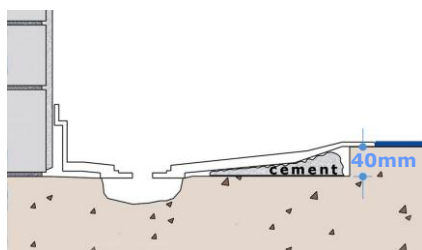

Opvullen met een zand cement mix of met dunne Pur