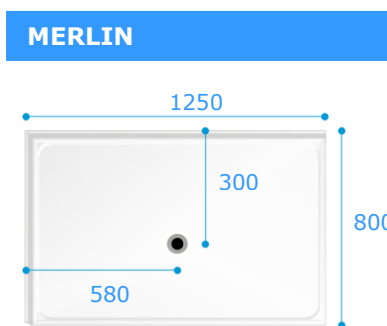

Linker uitvoering getoond
Code: MERLLH
MERLRH