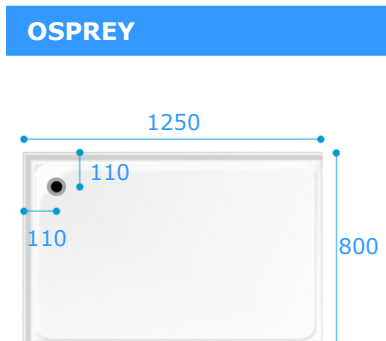

### Optie C

A – 512  
B – 704  
C – 547

2 Deuren voor hoek entree en gemakkelijk gebruik.  
Linker uitvoering getoond  
SKYLLHCLH  
SKYLRHCRH

Linker uitvoering getoond  
Code: OSPRLH  
OSPRRH