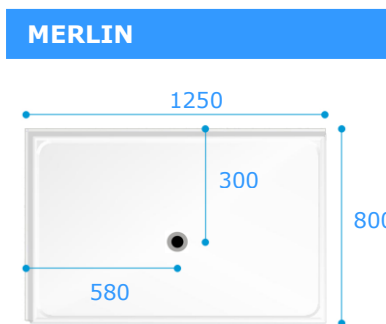

Linker uitvoering getoond
Code: MERLLH
MERLRH