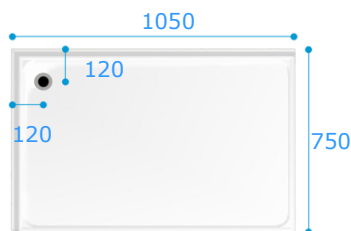

HARRIER

Linker uitvoering getoond
Code: HARRLH
HARRRH