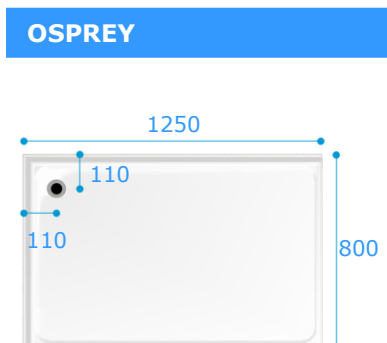

Optie B

A – 378
B – 837
C – 578

Vouwdeur scharniert aan een vast paneel voor hoek entree.
Linker uitvoering getoond
SKYLLHBLH
SKYLRHBRH

Optie C

A – 512
B – 704
C – 547

2 Deuren voor hoek entree en gemakkelijk gebruik.
Linker uitvoering getoond
SKYLLHCLH
SKYLRHCRH