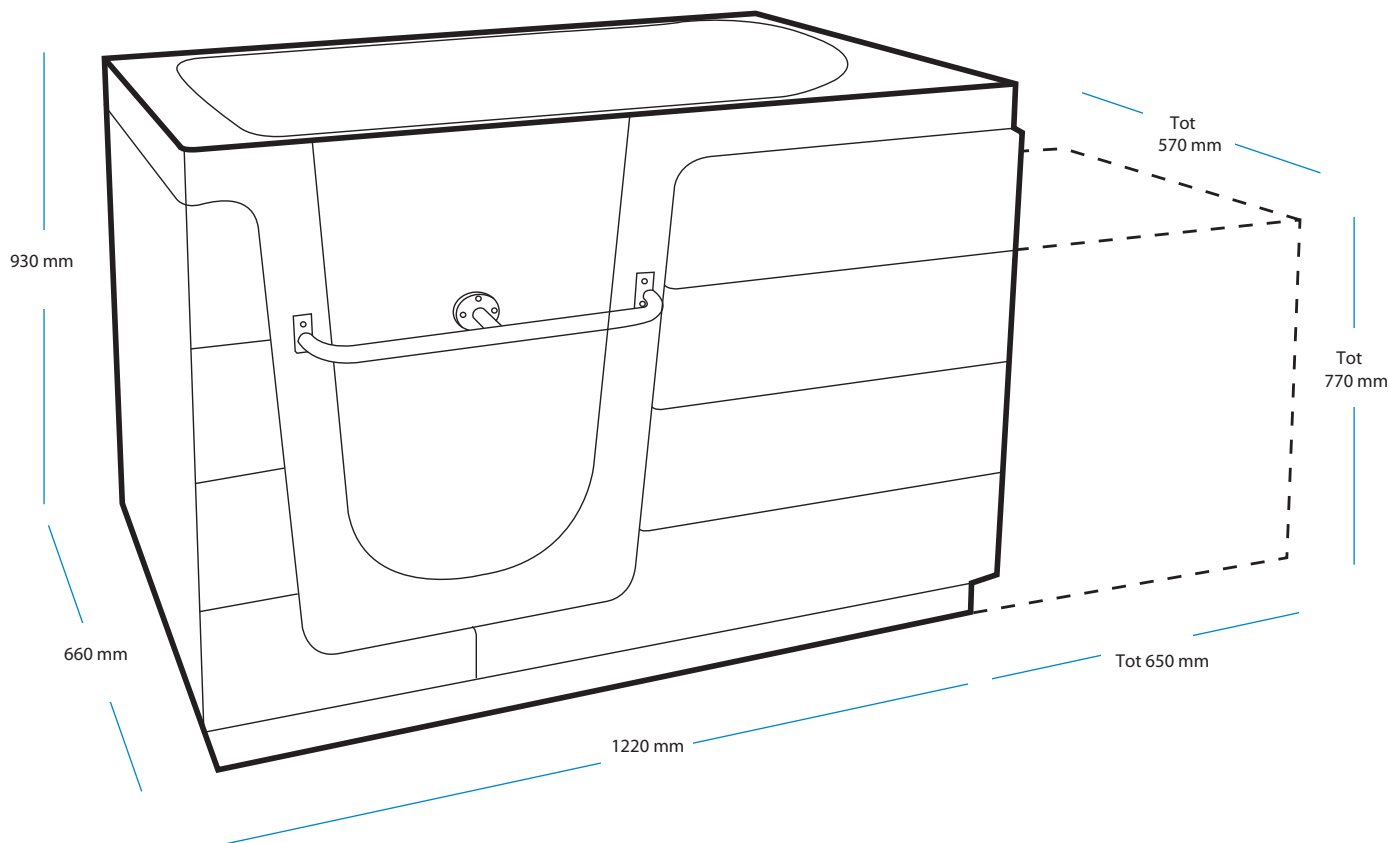

Het Apollo Basic Bad

Vrijheid in baden

Apollo Medical bv

Dé specialist voor de 55 plusser

Maten & uitvoering

Het Basic bad heeft een aantal veiligheids voorzieningen. De T-vormige handel aan de buitenzijde zorgt voor een goede waterdichte afsluiting.

En u kunt er uw handdoek aan ophangen dat is wel zo gemakkelijk!

In noodgevallen kan de deur verwijderd worden.

Met een optionele Grohe 2000 badthermostaat kraan heeft u een veilige watertemperatuur en een kraan die aan de buitenzijde koud blijft.

Er is keuze uit 3 zithoogtes,; 40, 44, of 46 cm.

Alle Apollo baden zijn voorzien van een anti-slip bodem.

Optioneel is een onderhoudsvrij hydrotherapie-systeem met 16 nozzels leverbaar.

Lage entreedrempel.

Verkrijgbaar in vele kleuren.

Het bad heeft twee afvoeren waardoor het twee keer zo snel leeg loopt.

De optionele extensionbox maakt het mogelijk het bad op de plek van het oude ligbad te plaatsen zonder veel hak -en breekwerk.